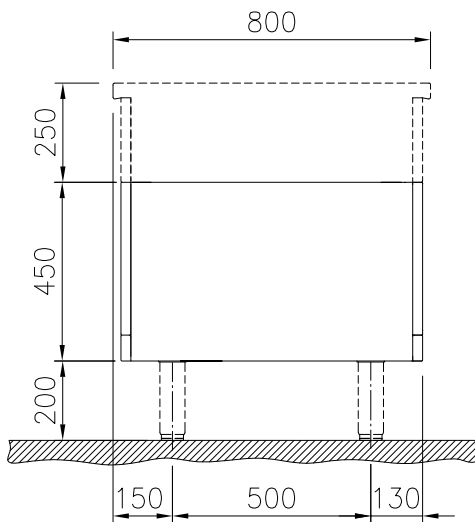

588126 (MA1BCAD000)

Base abierta higiénica, H2,
un lado 400mm

Características técnicas

- Fácil acceso a los componentes principales desde la parte frontal
- [NOT TRANSLATED]

Construcción

- Resistencia al agua IPX5.
- Diseño higiénico del compartimento de la base abierta con grandes ángulos redondeados.
- Top de 2 mm en 1.4301 (AISI 304).
- Fabricación de la superficie completamente lisa con mínimas áreas escondidas para facilitar las tareas de limpieza
- Espacio de almacenamiento en la base del aparato que admite recipientes GN1/1.
- Bastidor interno de acero inoxidable de gran robustez.

Aprobación: _____

Alzado

Lateral

Planta

Info

Dimensiones externas, ancho	
588126 (MA1BCAD000)	400 mm
Dimensiones externas, fondo	800 mm
Dimensiones externas, alto	450 mm
Dimensiones de la cavidad de almacenamiento (ancho):	340 mm
Dimensiones de la cavidad de almacenamiento (alto):	330 mm
Dimensiones de la cavidad del armario (fondo):	740 mm
Peso neto	16 kg