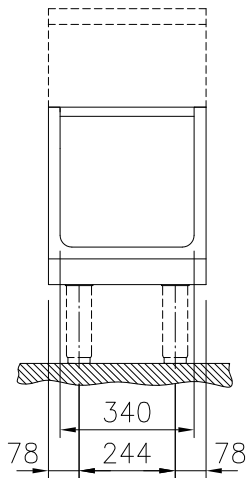

588126 (MA1BCAD000)

Base abierta higiénica, H2,
un lado 400mm

Características técnicas

- Fácil acceso a los componentes principales desde la parte frontal
- [NOT TRANSLATED]

Construcción

- Resistencia al agua IPX5.
- Diseño higiénico del compartimento de la base abierta con grandes ángulos redondeados.
- Top de 2 mm en 1.4301 (AISI 304).
- Fabricación de la superficie completamente lisa con mínimas áreas escondidas para facilitar las tareas de limpieza
- Espacio de almacenamiento en la base del aparato que admite recipientes GN1/1.
- Bastidor interno de acero inoxidable de gran robustez.

Aprobación: _____

Alzado

Lateral

Planta

Info

Dimensiones externas, ancho	
588126 (MA1BCAD000)	400 mm
Dimensiones externas, fondo	800 mm
Dimensiones externas, alto	450 mm
Dimensiones de la cavidad de almacenamiento (ancho):	340 mm
Dimensiones de la cavidad de almacenamiento (alto):	330 mm
Dimensiones de la cavidad del armario (fondo):	740 mm
Peso neto	16 kg