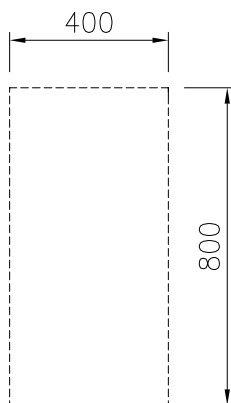

588126 (MA1BCAD000)

Base abierta higiénica, H2,
un lado 400mm

Características técnicas

- Fácil acceso a los componentes principales desde la parte frontal
- [NOT TRANSLATED]

Construcción

- Resistencia al agua IPX5.
- Diseño higiénico del compartimento de la base abierta con grandes ángulos redondeados.
- Top de 2 mm en 1.4301 (AISI 304).
- Fabricación de la superficie completamente lisa con mínimas áreas escondidas para facilitar las tareas de limpieza
- Espacio de almacenamiento en la base del aparato que admite recipientes GN1/1.
- Bastidor interno de acero inoxidable de gran robustez.

Aprobación: _____

Alzado

Lateral

Planta

Info

Dimensiones externas, ancho	
588126 (MA1BCAD000)	400 mm
Dimensiones externas, fondo	800 mm
Dimensiones externas, alto	450 mm
Dimensiones de la cavidad de almacenamiento (ancho):	340 mm
Dimensiones de la cavidad de almacenamiento (alto):	330 mm
Dimensiones de la cavidad del armario (fondo):	740 mm
Peso neto	16 kg